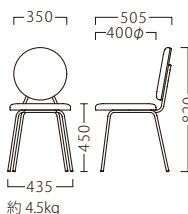

※組み合わせは変更できます。

※価格は全て、税抜き表記です。 ※1台1台使用材の特性により、色の濃淡や表情に差が生じます。