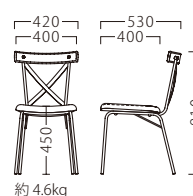

コントライスBL

21616-A

ランク外/布・ベス/AT-9268

¥36,400

ランク	コントライス
A	32,800
B	33,400
C	34,000
D	34,600
E	35,200
F	35,800

塗装色

BL

成形合板:突板/チーク板目