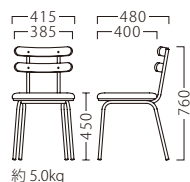

※テーブル天板 (参考品)・FT727 P327をご覧ください。

FOREST

フォレスト

木材の質感を楽しむ木金混合チェア。
豊かな木目の表情とその形状により、
賑やかで温かみのある空間を演出します。

フォレストイスBL
21586-A
F/布・ラット2015

ランク	フォレストイス
A	32,800
B	33,400
C	34,000
D	34,600
E	35,200
F	35,800

塗装色

BL

P161 参照

成形合板: 突板/チーク板目

※価格は全て、税抜き表記です。 ※1台1台使用材の特性により、色の濃淡や表情に差が生じます。

WOOD

STEEL

STAND

KIDS

SOFA