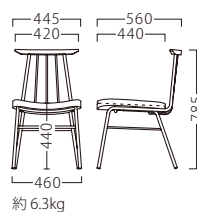

※テーブルST903・FT733 P285・327をご覧ください。

VARENNA

象徴となる背板に、コーンバックの形状をセレクト。
『木とスチールの調和』を表現しました。

バレンナ

ランク	バレンナイス
A	40,800
B	41,600
C	42,400
D	43,200
E	44,000
F	44,800

塗装色

BL

背板：ウォールナット