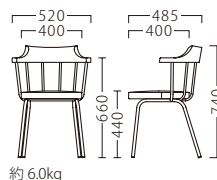

※テーブルST974・FT717 P299・327をご覧ください。

LENDY

『厚重的デザイン』と『快適な座り心地』を追求。
普遍的なシルエットに、新しい発想を加えた一脚です。

レンディ

ランク	レンディイス
A	46,800
B	47,600
C	48,400
D	49,200
E	50,000
F	50,800

塗装色

成形合板：突板/オーク柾目

レンディイスBL
21593-A
C/レザー・ダル2