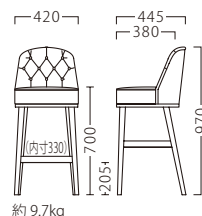

GAREL

ガレル

ボタン締め加工による、立体感と装飾性。
ムーディーな空間をより引き立てます。

ガレルスタンドNA
11794-E
E/布・カルドツイード09

ガレルスタンドBR
11795-E
ランク外/布・ベス/AT-9268
¥80,200

ランク	ガレル スタンド
A	66,800
B	69,200
C	71,400
D	73,600
E	75,800
F	78,000

塗装色

主材：ブナ ※ボタン仕上げ

約 9.7kg

オプションステップCR W305
87621-X
¥3,900

※オプションのみご注文の際は、配送料を別途ご負担いただきます。

(イメージ)

※価格は全て、税抜き表記です。

WOOD

STEEL

STAND