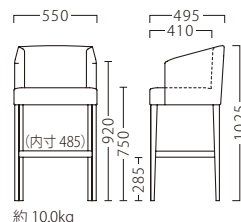

# REPO

リポ

日常とは違う、ゆったりとした時間を……。  
アームによる安心感が魅力のデザインです。

リポスタンドNA  
11945-E  
ランク外/布・パトレ2  
¥95,800

リポスタンドBR  
11946-E  
F/布・ラット2010

ランク	リポスタンド
A	77,800
B	80,800
C	83,800
D	86,800
E	89,800
F	92,800

塗装色

主材：ブナ  
取手：ステンレス

約 10.0kg

オプションステップCR W415  
87623-X  
¥3,900

※オプションのみご注文の際は、配送料を別途ご負担いただきます。

(イメージ)

※価格は全て、税抜き表記です。