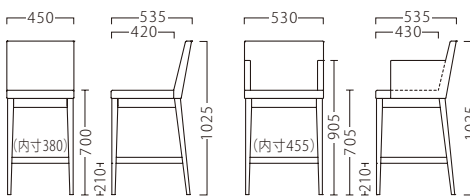

塗装色

NA

BR

P037参照

主材：ブナ

約 8.6kg

約 11.8kg

スタンド
オプションステップCR W355
87622-X
¥3,900