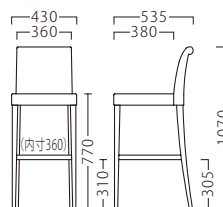

## リーブルC

ランク	リーブル スタンドC
A	48,800
B	50,400
C	52,000
D	53,600
E	55,200
F	56,800

塗装色

NA

BR

P043参照

主材：ブナ

座面：ウェーピング

約 6.4kg

リーブル  
スタンドC-NA  
11545-E

E/布・カルドツイード05

リーブル  
スタンドC-BR  
11547-E

F/布・パールT-9297

※価格は全て、税抜き表記です。

WOOD

STEEL