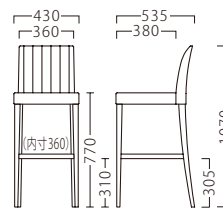

## リーブルB

ランク	リーブル スタンドB
A	48,800
B	50,400
C	52,000
D	53,600
E	55,200
F	56,800

塗装色

NA

BR

P043参照

主材：ブナ ※ミシンキルト仕上げ

座面：ウェーピング