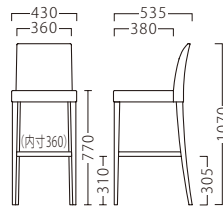

NA

BR

P042参照

主材：ブナ

座面：ウェーピング

約 6.4kg

リーブル  
スタンドA-NA  
11536-E

C/レザー・ゼラファイト・プロL-8090