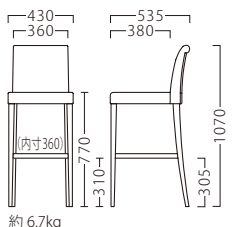

P045参照

主材: プナ ※ミシンキルト・ボタン仕上げ
座面: ウェーピング

オプションステップCR W355

87622-X

¥3,900

※オプションのみご注文の際は、配送料を
別途ご負担いただきます。

(イメージ)

※価格は全て、税抜き表記です。