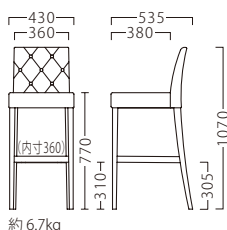

B/レザー・パロン01

ランク	ブレイジ スタンド
A	49,800
B	51,800
C	53,400
D	55,000
E	56,600
F	58,200

塗装色

NA

BR

P044参照

主材: プナ ※ミシンキルト・ボタン仕上げ
座面: ウェーピング

オプションステップCR W355