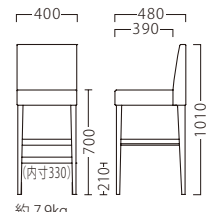

¥3,900

※オプションのみご注文の際は、送料を別途ご負担いただきます。

(イメージ)

ランク	ナターレ スタンドA	ナターレ スタンドB
A	44,800	47,800
B	46,800	49,800
C	48,600	51,600
D	50,400	53,400
E	52,200	55,200
F	54,000	57,000

主材：ブナ
※ミシンキルト仕上げ(Bのみ)
取手：ステンレス

塗装色

P048参照