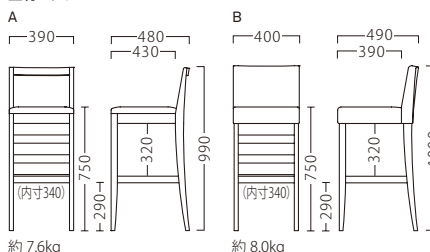

# CROLA

クローラ

機能性に優れた棚付スタンド。

座張り(A)と張り込み(B)からお選びいただけます。

クローラスタンドA-NA 11683-E  
クローラスタンドB-NA 11685-E  
C/レザー・デコアル-8145

クローラスタンドA-BR 11684-E  
D/レザー・ノーマン1

クローラスタンドB-BR 11686-E

オプションステップCR W305 87621-X  
¥3,900  
※オプションのみご注文の際は、送料を別途ご負担いただきます。  
 (イメージ)

ランク	クローラ スタンドA	クローラ スタンドB
A	39,800	49,800
B	40,400	51,600
C	41,000	53,200
D	41,600	54,800
E	42,200	56,400
F	42,800	58,000

塗装色

主材：ブナ

収納にお使いいただけます。

※価格は全て、税抜き表記です。