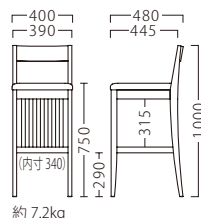

TRAILER

トレーラ

『縦格子』を連想する棚板は、
ゲストの荷物置きとしてお使いいただけます。

トレーラスタンドNA
11932-E
D/布・エイガT-9204

トレーラスタンドBR
11933-E
F/布・ラット2010

オプションステップCR W305
87621-X

¥3,900

※オプションのみご注文の際は、送料を
別途ご負担いただきます。

(イメージ)

ランク	トレーラ スタンド
A	43,800
B	44,400
C	45,000
D	45,600
E	46,200
F	46,800

塗装色

主材：ブナ

約 7.2kg

収納にお使いいただけます。

※価格は全て、税抜き表記です。

WOOD