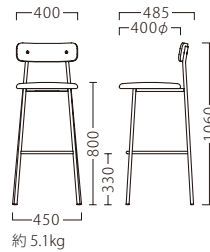

成形合板: 突板/ブナ板目

LIFE A

ライフA

ライフスタンドA-AL1
21102-E
合板シートNA
¥35,800

ライフスタンドA-AL
21104-E
A/レザー・メトロ351

ライフスタンドA-BL2
21103-E
合板シートBR
¥35,800

ライフスタンドA-BL
21105-E
E/布・パルパ104

ランク	ライフ スタンドA
A	33,800
B	34,400
C	35,000
D	35,600
E	36,200
F	36,800