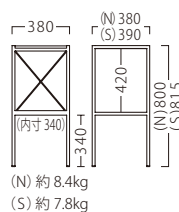

PLOT

プロット

背もたれのない設計に『収納』をプラス。

座面の仕様は、2パターンからお選びいただけます。

ランク	プロット スタンド
A	36,800
B	37,400
C	38,000
D	38,600
E	39,200
F	39,800

フレーム塗装色

シート塗装色

成形合板：突板/オーク板目
(N) 合板シート
(S) 張りシート

収納にお使いいただけます。

※価格は全て、税抜き表記です。 ※1台1台使用材の特性により、色の濃淡や表情に差が生じます。

WOOD

STEEL

STAND

KIDS

SOFA

STOOL

BOX

JAPANESE

TABLE

LIMITED

FABRIC