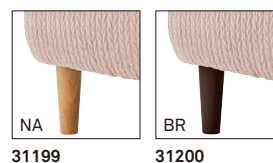

JEWEL

ジュエル

丸みを帯びたキュートなフォルム。
背面が垂直の配置しやすい設計です。

ジュエルNA1P W550
31199-A
ランク外/布・パトレ6
¥80,300

ジュエルNA2P W1100
31199-F
ランク外/布・パトレ1
¥123,300

ジュエルスツールNA W550
31199-C
ランク外/布・パトレ3
¥57,500

ランク	ジュエル1P W550	ジュエル2P W1100	ジュエルスツール W550
A	59,800	93,800	45,800
B	63,800	99,300	48,000
C	67,100	104,100	49,900
D	70,400	108,900	51,800
E	73,700	113,700	53,700
F	77,000	118,500	55,600

座面：Sパネ

NA・BR から選びいただけます。
ご注文の際にご指示ください。

31199

31200

SPICA

スピカ

スピカ1P W980
30788-A
C/布・クラックS-3

スピカ2P W1490
30788-F

座面：Sパネ

塗装色

※価格は全て、税抜き表記です。

WOOD

STEEL

STAND

KIDS

SOFA