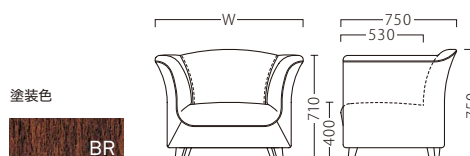

塗装色

※価格は全て、税抜き表記です。

WOOD

STEEL

STAND

KIDS

SOFA

STOOL

BOX

JAPANESE

TABLE

LIMITED

FABRIC