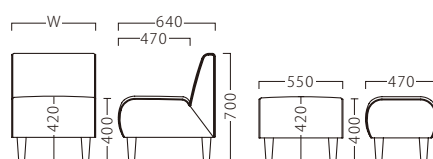

JEWEL

ジュエル

丸みを帯びたキュートなフォルム。
背面が垂直の配置しやすい設計です。

ジュエルNA1P W550
31199-A
ランク外/布・パトレ6
¥80,300

ジュエルNA2P W1100
31199-F
ランク外/布・パトレ1
¥123,300

ジュエルスツールNA W550
31199-C
ランク外/布・パトレ3
¥57,500

ランク	ジュエル1P W550	ジュエル2P W1100	ジュエルスツール W550
A	59,800	93,800	45,800
B	63,800	99,300	48,000
C	67,100	104,100	49,900
D	70,400	108,900	51,800
E	73,700	113,700	53,700
F	77,000	118,500	55,600

座面：Sパネ

NA・BR から選びいただけます。
ご注文の際にご指示ください。

31199

31200

SPICA

スピカ

スピカ1P W980
30788-A
C/布・クラックS-3

スピカ2P W1490
30788-F

スピカ3P W1890
30788-H

ランク	スピカ1P W980	スピカ2P W1490	スピカ3P W1890
A	124,800	177,800	214,800
B	133,700	190,600	228,500
C	141,100	201,700	240,600
D	148,500	212,800	252,700
E	155,900	223,900	264,800
F	163,300	235,000	276,900