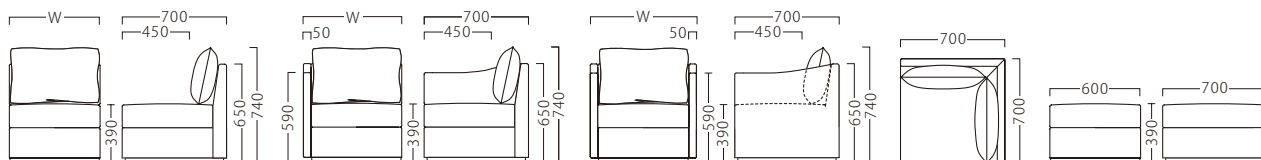

デージ右アームイス W650  
31055-A  
F/布・ラット2001

デージイス W600  
31054-A

デージ左アームイス W650  
31056-A

デージアームイス W700  
31089-A

デージコーナー  
31054-B

デージツール W600  
31054-C

デージ右アーム2P W1250  
31055-F  
F/布・パールT-9297

デージ2P W1200  
31054-F

デージ左アーム2P W1250  
31056-F

デージアーム2P W1300  
31089-F

ランク	デージイス W600	デージ2P W1200	デージ 右・左アームイス W650	デージ 右・左アーム2P W1250	デージ アームイス W700	デージ アーム2P W1300	デージ コーナー	デージ スツール W600
A	59,800	123,800	82,800	138,800	97,800	154,800	99,800	39,800
B	64,900	133,300	90,400	149,700	106,900	167,800	108,600	42,900
C	69,700	142,400	97,700	160,100	115,500	180,300	117,100	45,800
D	74,500	151,500	105,000	170,500	124,100	192,800	125,600	48,700
E	79,300	160,600	112,300	180,900	132,700	205,300	134,100	51,600
F	84,100	169,700	119,600	191,300	141,300	217,800	142,600	54,500

座面：Sパネ  
(スツールのみ  
ウェビング)  
プラパートB付

塗装色

クッション付(固定なし)