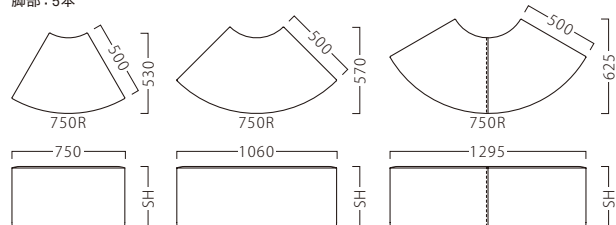

左手前：E/布・バルバ124

METER

メーター

円グラフをモチーフにするカスタムベンチ。
分割数や色彩、高さもアレンジいただけます。

メーター 60°
31376-C
E/布・バルバ025
SH420

メーター 90°
31377-C
E/布・バルバ121
SH420

メーター 120°
31378-C
E/布・バルバ031
SH420

ランク	メーター 60°	メーター 90°	メーター 120°
A	50,800	63,800	89,800
B	54,600	68,400	95,200
C	57,800	72,200	99,800
D	61,000	76,000	104,400
E	64,200	79,800	109,000
F	67,400	83,600	113,600

脚部：5本

※SHをお選びいただけます。
SHは、320・370・420
(価格は同値)

オプションジョイント

31040-X

¥1,500

サイズ：140×66×22

※オプションのみご注文の際は、
送料を別途ご負担いただきます。

※価格は全て、税抜き表記です。