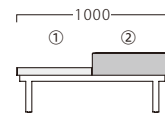

アルカBL3P W1500
31455-2
 SH400
¥124,200

ランク	アルカ2P W1000	アルカ3P W1500
A	69,800	99,800
B	72,800	104,200
C	75,400	108,200
D	78,000	112,200
E	80,600	116,200
F	83,200	120,200

塗装色

SG

BL

アジャスター付
2P

3P

※各座面のSHを
 お選びいただけます。
 SHは、350・400・450
 (価格は同値)

①テーブル/TH300 (厚み50)
 ②座面/SH400 (座厚150)

①座面/SH350 (座厚100)
 ②テーブル/TH300 (厚み50)

①座面/SH450 (座厚200)
 ②座面/SH400 (座厚150)

①座面/SH350 (座厚100)
 ②座面/SH400 (座厚150)
 ③座面/SH450 (座厚200)

アルカ専用 テーブル

31456-X (NA) 1枚 ¥14,800**31457-X (BR) 1枚 ¥14,800**