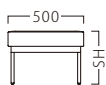

アルカBL3P W1500
31455-2
 SH400
¥124,200

ランク	アルカ2P W1000	アルカ3P W1500
A	69,800	99,800
B	72,800	104,200
C	75,400	108,200
D	78,000	112,200
E	80,600	116,200
F	83,200	120,200

塗装色

SG

BL

アジャスター付
2P

3P

※各座面のSHを
 お選びいただけます。
 SHは、350・400・450
 (価格は同値)

①テーブル/TH300 (厚み50)
 ②座面/SH400 (座厚150)

①座面/SH350 (座厚100)
 ②テーブル/TH300 (厚み50)

①座面/SH450 (座厚200)
 ②座面/SH400 (座厚150)

①座面/SH350 (座厚100)
 ②座面/SH400 (座厚150)
 ③座面/SH450 (座厚200)

アルカ専用 テーブル

31456-X (NA) 1枚 ¥14,800**31457-X (BR) 1枚 ¥14,800**