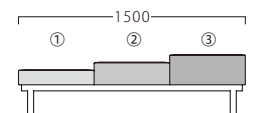

アルカBL3P W1500
31455-2
 SH400
¥124,200

ランク	アルカ2P W1000	アルカ3P W1500
A	69,800	99,800
B	72,800	104,200
C	75,400	108,200
D	78,000	112,200
E	80,600	116,200
F	83,200	120,200

塗装色

SG

BL

アジャスター付
2P

3P

※各座面のSHを
 お選びいただけます。
 SHは、350・400・450
 (価格は同値)

①テーブル/TH300 (厚み50)
 ②座面/SH400 (座厚150)

①座面/SH350 (座厚100)
 ②テーブル/TH300 (厚み50)

①座面/SH450 (座厚200)
 ②座面/SH400 (座厚150)

①座面/SH350 (座厚100)
 ②座面/SH400 (座厚150)
 ③座面/SH450 (座厚200)

アルカ専用 テーブル

31456-X (NA) 1枚 ¥14,800**31457-X (BR) 1枚 ¥14,800**