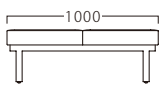

NEW

ARCA

アルカ

空間にリズムを生み出すデザインベンチ。

各座面のSHや、テーブルの有無をお選びいただけます。

アルカSG2P W1000
31454-1
 C/レザー・マニエラル-8246
 SH400

アルカSG3P W1500
31454-2
 SH400

アルカBL2P W1000
31455-1
 ランク外/布・ベスパT-9262
 SH400
¥85,800

アルカBL3P W1500
31455-2
 SH400
¥124,200

ランク	アルカ2P W1000	アルカ3P W1500
A	69,800	99,800
B	72,800	104,200
C	75,400	108,200
D	78,000	112,200
E	80,600	116,200
F	83,200	120,200

塗装色

SG

BL

アジャスター付
2P

3P

※各座面のSHを
 お選びいただけます。
 SHは、350・400・450
 (価格は同値)

①テーブル/TH300 (厚み50)
 ②座面/SH400 (座厚150)

①座面/SH350 (座厚100)
 ②テーブル/TH300 (厚み50)

①座面/SH450 (座厚200)
 ②座面/SH400 (座厚150)

①座面/SH350 (座厚100)
 ②座面/SH400 (座厚150)
 ③座面/SH450 (座厚200)

アルカ専用 テーブル

31456-X (NA) 1枚 ¥14,800**31457-X (BR) 1枚 ¥14,800**