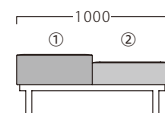

アルカBL3P W1500
31455-2
 SH400
¥124,200

ランク	アルカ2P W1000	アルカ3P W1500
A	69,800	99,800
B	72,800	104,200
C	75,400	108,200
D	78,000	112,200
E	80,600	116,200
F	83,200	120,200

塗装色

SG

BL

アジャスター付
2P

3P

※各座面のSHを
 お選びいただけます。
 SHは、350・400・450
 (価格は同値)

①テーブル/TH300 (厚み50)
 ②座面/SH400 (座厚150)

①座面/SH350 (座厚100)
 ②テーブル/TH300 (厚み50)

①座面/SH450 (座厚200)
 ②座面/SH400 (座厚150)

①座面/SH350 (座厚100)
 ②座面/SH400 (座厚150)
 ③座面/SH450 (座厚200)

アルカ専用 テーブル

31456-X (NA) 1枚 ¥14,800**31457-X (BR) 1枚 ¥14,800**