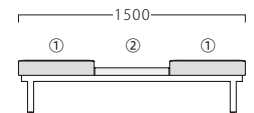

アルカBL3P W1500
31455-2
 SH400
¥124,200

ランク	アルカ2P W1000	アルカ3P W1500
A	69,800	99,800
B	72,800	104,200
C	75,400	108,200
D	78,000	112,200
E	80,600	116,200
F	83,200	120,200

塗装色

SG

BL

アジャスター付
2P

3P

※各座面のSHを
 お選びいただけます。
 SHは、350・400・450
 (価格は同値)

①テーブル/TH300 (厚み50)
 ②座面/SH400 (座厚150)

①座面/SH350 (座厚100)
 ②テーブル/TH300 (厚み50)

①座面/SH450 (座厚200)
 ②座面/SH400 (座厚150)

①座面/SH350 (座厚100)
 ②座面/SH400 (座厚150)
 ③座面/SH450 (座厚200)

アルカ専用 テーブル

31456-X (NA) 1枚 ¥14,800**31457-X (BR) 1枚 ¥14,800**