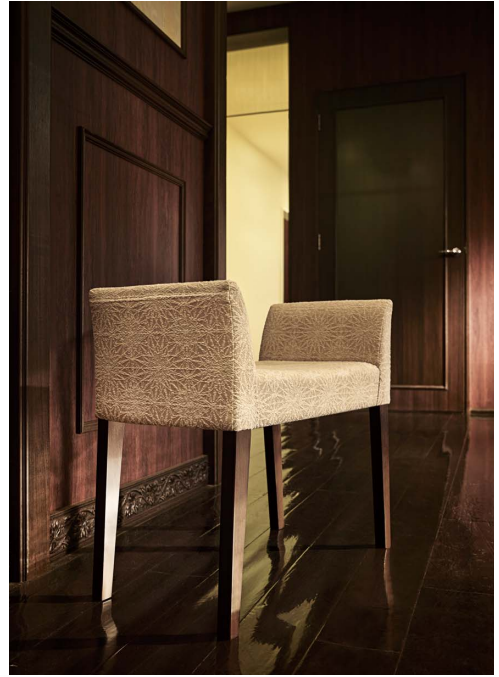

RESTF

レストフ

靴を履く際にご使用いただける補助スツール。

着席しやすい形状と狭いスペースにも配置可能な設計です。

レストフスツールNA
31283-C
F/布・ラット2010

レストフスツールBR
31284-C
F/布・氷華1

ランク	レストフ スツール
A	38,800
B	40,600
C	42,400
D	44,200
E	46,000
F	47,800

塗装色

脚部：ブナ

MOKUCUP

モクカップ

『マグカップ + 木取手 = モクカップ』という、

遊び心から生まれたデザインスツール。

張地の組み合わせにより、オリジナルのモクカップをおつくりいただけます。

モクカップスツールNA (2色張り)
31290-C
ランク外/布・ギフト340 &
B/レザー・パロン07
特別価格 柄合わせなし ¥41,800
柄合わせあり ¥46,400

モクカップスツールBR (2色張り)
31292-C
ランク外/布・ギフト337 &
B/レザー・パロン02
特別価格 柄合わせなし ¥41,800
柄合わせあり ¥46,400