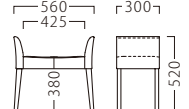

RESTF

レストフ

靴を履く際にご使用いただける補助スツール。

着席しやすい形状と狭いスペースにも配置可能な設計です。

レストフスツールNA
31283-C
F/布・ラット2010

レストフスツールBR
31284-C
F/布・氷華1

ランク	レストフ スツール
A	38,800
B	40,600
C	42,400
D	44,200
E	46,000
F	47,800

塗装色

脚部：ブナ

MOKUCUP

モクカップ

『マグカップ + 木取手 = モクカップ』という、

遊び心から生まれたデザインスツール。

張地の組み合わせにより、オリジナルのモクカップをおつくりいただけます。

モクカップスツールNA (2色張り)
31290-C
ランク外/布・ギフト340 &
B/レザー・パロン07
特別価格 柄合わせなし ¥41,800
柄合わせあり ¥46,400

モクカップスツールBR (2色張り)
31292-C
ランク外/布・ギフト337 &
B/レザー・パロン02
特別価格 柄合わせなし ¥41,800
柄合わせあり ¥46,400