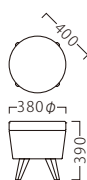

SOFA

STOOL

BOX

JAPANESE

TABLE

LIMITED

FABRIC

ランク	プティツツスツール
A	29,800
B	31,800
C	33,600
D	35,400
E	37,200
F	39,000

# CLAM

クラム

ランク	クラムスツール
A	25,800
B	27,600
C	29,200
D	30,800
E	32,400
F	34,000

塗装色

NA

BR

脚部：ブナ

クラムスツールNA  
31077-C  
D/布・エイガT-9199