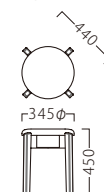

ISHIZA

イシザ

アクセサリをモチーフに

さり気なくも、ファッション性を意識します。

※フェリス P054をご覧ください。
※テーブルST945・FT733 P296・327をご覧ください。

ランク	イシザ スツール
A	19,800
B	20,400
C	21,000
D	21,600
E	22,200
F	22,800

塗装色

主材：ラバーウッド

※価格は全て、税抜き表記です。