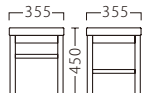

テトスツールB-BL  
31100-C

ランク	テトスツール	テトスツールB
A	18,800	20,800
B	19,400	21,600
C	20,000	22,400
D	20,600	23,200
E	21,200	24,000
F	21,800	24,800

塗装色

主材：ブナ

# E-5330

ランク	E-5330
A	19,800
B	20,600
C	21,400
D	22,200
E	23,000
F	23,800

塗装色

主材：ラバーウッド

E-5330 (白木)  
85188-E  
A/レザー・メトロ351

E-5330 (茶)  
85189-E  
A/レザー・メトロ326

E-5330 (黒)  
85190-E  
C/レザー・デコアL-8148

※価格は全て、税抜き表記です。