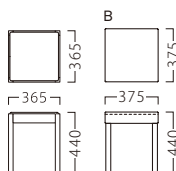

# TETO

テト

最もシンプルな木製スツール。  
空間を問わずご提案いただけます。

テトスツールNA  
30977-C  
A/レザー・メトロ351

テトスツールB-NA  
31098-C

テトスツールBR  
30978-C  
F/布・アメリカBE

テトスツールB-BR  
31099-C

テトスツールBL  
30979-C  
F/布・アメリカOR

テトスツールB-BL  
31100-C

ランク	テトスツール	テトスツールB
A	18,800	20,800
B	19,400	21,600
C	20,000	22,400
D	20,600	23,200
E	21,200	24,000
F	21,800	24,800

塗装色

主材：ブナ