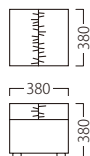

※テーブル天板 (参考品)・BT300 P321をご覧ください。

WIREE

ワイリー

ワイリー W500
31150-A
A/レザー・メトロ350

ランク	ワイリー W500
A	49,800
B	54,000
C	57,600
D	61,200
E	64,800
F	68,400

※ギャザー仕上げ
座面：Sパネ

ワイリーコーナー
31150-B

ランク	ワイリー コーナー
A	120,800
B	128,000
C	134,600
D	141,200
E	147,800
F	154,400

※ギャザー仕上げ
座面：Sパネ

ワイリースツール
31150-C

ランク	ワイリー スツール
A	20,800
B	23,000
C	25,000
D	27,000
E	29,000
F	31,000

※ギャザー仕上げ

ワイリースタンドⅡ
31415-E
脚部：クロ塗装・AJ付/GT807-A
座厚：130
受座：170角150ピッチ (回転式)

ランク	ワイリー スタンドⅡ
A	47,800
B	50,000
C	52,000
D	54,000
E	56,000
F	58,000