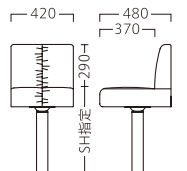

※価格は全て、税抜き表記です。 ※スタンドレッグの詳細は、P328～329をご覧ください。 ※上部のみご希望の際は、担当者までお問い合わせください。
※ランク表の価格は、脚部も含まれます。