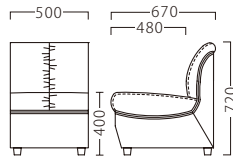

※テーブル天板 (参考品)・BT300 P321をご覧ください。

WIREE

ワイリー

ワイリー W500
31150-A
A/レザー・メトロ350

ランク	ワイリー W500
A	49,800
B	54,000
C	57,600
D	61,200
E	64,800
F	68,400

※ギャザー仕上げ
座面：Sパネ

ワイリーコーナー
31150-B

ランク	ワイリー コーナー
A	120,800
B	128,000
C	134,600
D	141,200
E	147,800
F	154,400

※ギャザー仕上げ
座面：Sパネ

ワイリースツール
31150-C

ランク	ワイリー スツール
A	20,800
B	23,000
C	25,000
D	27,000
E	29,000
F	31,000

※ギャザー仕上げ

ワイリースタンドⅡ
31415-E
脚部：クロ塗装・AJ付/GT807-A
座厚：130
受座：170角150ピッチ (回転式)

ランク	ワイリー スタンドⅡ
A	47,800
B	50,000
C	52,000
D	54,000
E	56,000
F	58,000