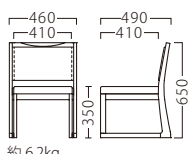

# 雫

しずく

和の風情を感じさせる、竹素材の高座イス。  
スタッキング機能も備えています。

雫イス (白木)  
50518-A  
D/布・エイガT-9199

雫イス (茶)  
50519-A  
D/布・エイガT-9200

ランク	雫イス
A	36,800
B	38,000
C	39,200
D	40,400
E	41,600
F	42,800

主材：ブナ  
背裏：突板/竹

竹 (白木/茶)