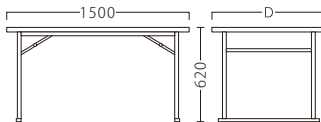

(黒)

天板：メラミン化粧板/JC-170K
面材：メラミン化粧板/JC-170K

天板：メラミン化粧板/TJ-301KQ98
面材：メラミン化粧板/TJ-301KQ98

天板：メラミン化粧板/TJ-88KQ98
面材：メラミン化粧板/TJ-88KQ98

畳・カーペット用

この製品は、畳・カーペット上でお使いください。固い床面では、接触面が広いいためガタツキが生じます。

芹テーブル

(白木)	(茶)	(黒)	価格	サイズ(D×TH)
65333-3	65334-3	65335-3	67,800	750×620
-2	-2	-2	55,000	600×620
-1	-1	-1	45,000	450×620

塗装色

BL

脚部：折りたたみ式(取手付)

座卓時 (TH330)

テーブル時 (TH620)

芹座卓

※この製品は、テーブル用脚部も備えています。

(白木)	(茶)	(黒)	価格	サイズ(D×TH)
65336-3	65337-3	65338-3	84,000	750×330 (620)
-2	-2	-2	67,800	600×330 (620)
-1	-1	-1	56,000	450×330 (620)