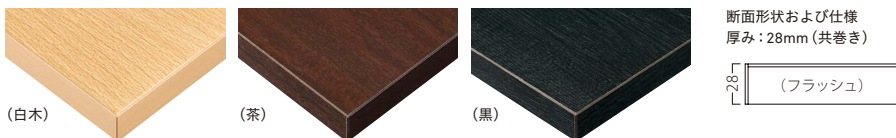

※準 P277をご覧ください。

NEW

芹

せり

断面形状および仕様
厚み：28mm (共巻き)

(フラッシュ)

(白木)

(茶)

(黒)

天板：メラミン化粧板/JC-170K
面材：メラミン化粧板/JC-170K

天板：メラミン化粧板/TJ-301KQ98
面材：メラミン化粧板/TJ-301KQ98

天板：メラミン化粧板/TJ-88KQ98
面材：メラミン化粧板/TJ-88KQ98

畳・カーペット用

この製品は、畳・カーペット上でお使いください。固い床面では、接触面が広いいためガタツキが生じます。

芹テーブル

(白木)	(茶)	(黒)	価格	サイズ(D×TH)
65333-3	65334-3	65335-3	67,800	750×620
-2	-2	-2	55,000	600×620
-1	-1	-1	45,000	450×620

塗装色

BL

脚部：折りたたみ式(取手付)

座卓時 (TH330)

テーブル時 (TH620)

芹座卓

※この製品は、テーブル用脚部も備えています。

(白木)	(茶)	(黒)	価格	サイズ(D×TH)
65336-3	65337-3	65338-3	84,000	750×330 (620)
-2	-2	-2	67,800	600×330 (620)
-1	-1	-1	56,000	450×330 (620)