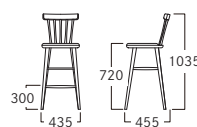

YEASTY

イースティ・H・スタンド

数量限定商品

イースティ・H・スタンド WNA
張地: Rank-F
スピリットAC UP5562
— P.271
¥73,700

イースティ・H・スタンド LGY
張地: Rank-F
スピリットAC UP5556
— P.271
¥73,700

イースティ・H・スタンド WH
張地: Rank-F
スピリットAC UP5555
— P.271
¥73,700

Spec

フレーム アッシュ材
重量 約5.5kg

Color

Price

A	¥69,500
B	¥70,400
C	¥71,200
D	¥72,000
E	¥72,800
F	¥73,700

LA ELISE

design by SOGOKAGU

ラ・エリーゼ I・スタンド

数量限定商品

ラ・エリーゼ I・スタンド
張地: Rank-D
ルール UP5952
¥64,900

Spec

フレーム ラバーウッド材
重量 約7kg

Legs Color

Price

A	¥55,500
B	¥58,600
C	¥61,800
D	¥64,900
E	¥68,100
F	¥71,200

ラ・エリーゼ II・スタンド

数量限定商品