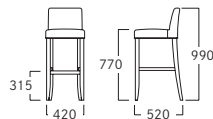

フレーム アッシュ材
重量 約5.5kg

Color

Price

A	¥69,500
B	¥70,400
C	¥71,200
D	¥72,000
E	¥72,800
F	¥73,700

LA ELISE

design by SOGOKAGU

ラ・エリーゼ I・スタンド

数量限定商品

ラ・エリーゼ I・スタンド
張地: Rank-D
ルール UP5952
¥64,900

Spec

フレーム ラバーウッド材
重量 約7kg

Legs Color

Price

A	¥55,500
B	¥58,600
C	¥61,800
D	¥64,900
E	¥68,100
F	¥71,200

ラ・エリーゼ II・スタンド

数量限定商品