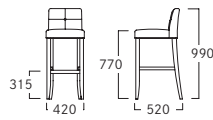

ラ・エリーゼ II・スタンド
張地: Rank-B
オールマイティ L-6562 — P.268
¥60,800

Spec

フレーム ラバーウッド材
重量 約7kg