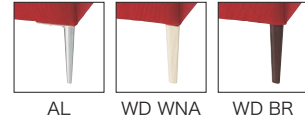

Legs Color

Price

A ¥67,800
B ¥69,100
C ¥70,500
D ¥71,900
E ¥73,300
F ¥74,600

CARLA

カルラベンチ AL-S/WD-S

カルラベンチ AL-S
張地: Rank-C
N.C.176
¥97,000

Spec

AL
脚部 アルミポリッシュ
W600×D600×H430
WD
脚部 ホワイトアッシュ材
W600×D600×H430

Legs Variation

Price

A ¥93,000
B ¥95,000
C ¥97,000
D ¥99,000
E ¥102,000
F ¥104,000

CODE

コード-S

コード-S
張地: Rank-C
N.C.125→P.279
¥62,000

Spec

脚部 スチール
W620×D530×H420