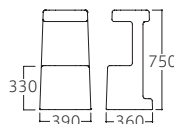

Spec

本体 PET
重量 約7kg