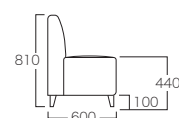

BOXTON

ボクストン W

オーダー方法

下記2カラー (NA・BR) からお選び頂けます。

Step.1

カラー (脚)

NA

BR

幅 (W) 寸法をご指定ください。

Step.2

サイズ (W)

~W1150

~W1300

~W1600

~W1800

角コーナー

奥行 (D) 寸法をD600・D700からお選びください。 ※H810 (SH440) は共通です。

Step.3

サイズ (D)

D600

D700

オーダー例

ボクストン W-NA-1300-600
張地: Rank-C
N.C.014
¥131,000

ボクストン W-BR-角コーナー-600
張地: Rank-C
N.C.135→P.279
¥104,000

[ボクストン Wシリーズ D600 >](#)
[ボクストン Wシリーズ D700 >](#)

価格表

サイズオーダー

脚部 ビーチ材

■ D600

	~W1150	~W1300	~W1600	~W1800	角コーナー
A	¥104,000	¥117,000	¥136,000	¥150,000	¥92,000
B	¥110,000	¥124,000	¥143,000	¥158,000	¥98,000
C	¥115,000	¥131,000	¥150,000	¥167,000	¥104,000
D	¥120,000	¥138,000	¥157,000	¥175,000	¥110,000
E	¥125,000	¥145,000	¥164,000	¥184,000	¥116,000
F	¥130,000	¥152,000	¥171,000	¥192,000	¥122,000

■ D700

	~W1150	~W1300	~W1600	~W1800	角コーナー
A	¥117,000	¥135,000	¥148,000	¥167,000	¥116,000
B	¥122,000	¥142,000	¥155,000	¥177,000	¥124,000
C	¥128,000	¥150,000	¥162,000	¥186,000	¥131,000
D	¥133,000	¥157,000	¥170,000	¥195,000	¥138,000
E	¥139,000	¥164,000	¥177,000	¥204,000	¥146,000
F	¥145,000	¥172,000	¥184,000	¥213,000	¥153,000

D600

D700

※カタログ掲載外の各寸法オーダーは別途お見積りで承ります。
※Wシリーズの背裏は、張り上げています。