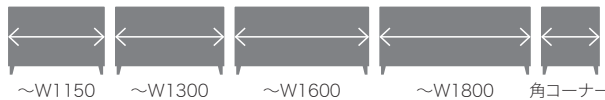

BOXTON

ボクストン W

オーダー方法

下記2カラー (NA・BR) からお選び頂けます。

Step.1

カラー (脚)

NA

BR

幅 (W) 寸法をご指定ください。

Step.2

サイズ (W)

~W1150

~W1300

~W1600

~W1800

角コーナー

奥行 (D) 寸法をD600・D700からお選びください。 ※H810 (SH440) は共通です。

Step.3

サイズ (D)

D600

D700

オーダー例

ボクストン W-NA-1300-600
張地: Rank-C
N.C.014
¥131,000

ボクストン W-BR-角コーナー-600
張地: Rank-C
N.C.135→P.279
¥104,000

[ボクストン Wシリーズ D600 >](#)
[ボクストン Wシリーズ D700 >](#)

価格表

サイズオーダー

脚部 ビーチ材

■ D600

	~W1150	~W1300	~W1600	~W1800	角コーナー
A	¥104,000	¥117,000	¥136,000	¥150,000	¥92,000
B	¥110,000	¥124,000	¥143,000	¥158,000	¥98,000
C	¥115,000	¥131,000	¥150,000	¥167,000	¥104,000
D	¥120,000	¥138,000	¥157,000	¥175,000	¥110,000
E	¥125,000	¥145,000	¥164,000	¥184,000	¥116,000
F	¥130,000	¥152,000	¥171,000	¥192,000	¥122,000