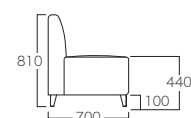

BOXTON

ボクストン W

オーダー方法

下記2カラー (NA・BR) からお選び頂けます。

Step.1

カラー (脚)

NA

BR

幅 (W) 寸法をご指定ください。

Step.2

サイズ (W)

~W1150

~W1300

~W1600

~W1800

角コーナー

奥行 (D) 寸法をD600・D700からお選びください。 ※H810 (SH440) は共通です。

Step.3

サイズ (D)

D600

D700

オーダー例

ボクストン W-NA-1300-600
張地: Rank-C
N.C.014
¥131,000

ボクストン W-BR-角コーナー-600
張地: Rank-C
N.C.135→P.279
¥104,000

[ボクストン Wシリーズ D600 >](#)
[ボクストン Wシリーズ D700 >](#)

価格表

サイズオーダー

脚部 ビーチ材

■ D600

	~W1150	~W1300	~W1600	~W1800	角コーナー
A	¥104,000	¥117,000	¥136,000	¥150,000	¥92,000
B	¥110,000	¥124,000	¥143,000	¥158,000	¥98,000
C	¥115,000	¥131,000	¥150,000	¥167,000	¥104,000
D	¥120,000	¥138,000	¥157,000	¥175,000	¥110,000
E	¥125,000	¥145,000	¥164,000	¥184,000	¥116,000
F	¥130,000	¥152,000	¥171,000	¥192,000	¥122,000

■ D700

	~W1150	~W1300	~W1600	~W1800	角コーナー
A	¥117,000	¥135,000	¥148,000	¥167,000	¥116,000
B	¥122,000	¥142,000	¥155,000	¥177,000	¥124,000
C	¥128,000	¥150,000	¥162,000	¥186,000	¥131,000
D	¥133,000	¥157,000	¥170,000	¥195,000	¥138,000
E	¥139,000	¥164,000	¥177,000	¥204,000	¥146,000
F	¥145,000	¥172,000	¥184,000	¥213,000	¥153,000

D600

D700

※カタログ掲載外の各寸法オーダーは別途お見積りで承ります。
※Wシリーズの背裏は、張り上げています。