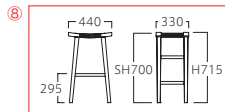

Color

Price

- ④ ¥55,600

ISNOW TABLE

PEDRALI
THE ITALIAN ESSENCE