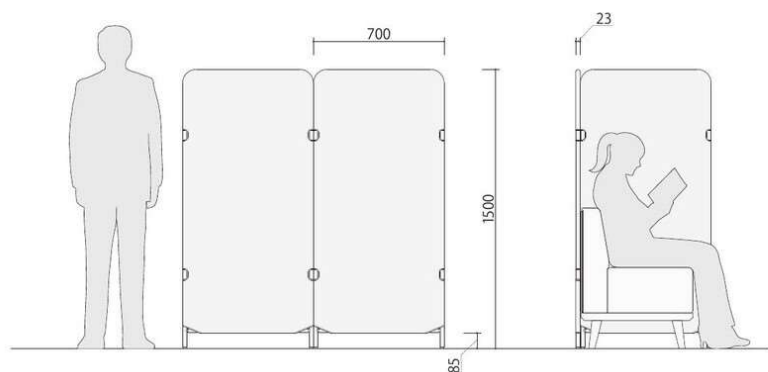

## セットプラン 4 ¥805,000円

品番	数量	価格(税抜)
ASO-SP3B (GR)	×1	135,000円
ASO-SP3B (NV)	×1	135,000円
ASO-SP1B (NV)	×1	46,000円
ASO-DT1290B (MAK)	×1	165,000円
RO-S1200 (FBJ)	×2	162,000円
合計		805,000円

座ると周囲から視線が遮られ、立った状態は周囲を見渡せる高さ。

### 使用上の注意点

- ・2枚以上連結してご使用ください。単体の自立機能はありません。
- ・2枚以上連結時はL型、3枚連結時はL型もしくはコ型、4枚以上の連結時は直線は3枚までとし、1枚はL型になるようにレイアウトしてください。
- ・軽量スクリーンに寄り掛かったり、ものを立てかけたりしないでください。転倒する恐れがあります。