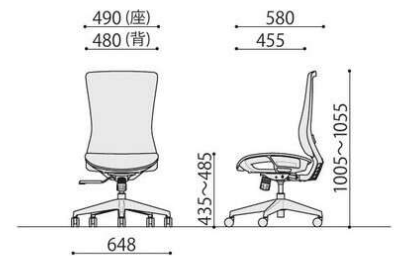

オフィスチェア

CKH11

■カラーサンプル

CKH11(BK)

CKH11(BL)+CKH11-AR

背面仕様

シンクロロッキング

ロッキング時に身体の動きに合わせて、背・座が連動して動き、適正な着座姿勢を維持します。

背固定機能

多段階に背もたれの角度を固定できます。

ランバーサポート

標準装備のランバーサポートは、体格に合わせて自由に調整でき、しっかりと身体を支えることが可能です。

背・座メッシュ

背・座のポリエステルメッシュ素材が快適な座り心地と、長時間着座時のムレを防ぎます。

CKH11

オフィスチェア メッシュ張り	価格(税抜)	サイズ(mm)	梱包才数	梱包重量
CKH11	44,000円	W490×D580×H1005~1055 (SH435~485)	6.8才	14kg

仕様/張地:背・座/メッシュ(ポリエステル) 脚:エンブラ樹脂成型品(ブラック) 入数:1 ●座昇降(ガスシリンダー式)機能付 ●シンクロロッキング機構付 ●背固定機能付 ●ランバーサポート(左右セパレート式)

CKH11(BK)+CKH11-AR

CKH11-AR

肘可動

オプション肘は体格に合わせて高さを調整できます。11段階で10mmピッチ

CKH11+CKH11-AR

オプション肘(左右セット)	価格(税抜)	サイズ(mm)	梱包才数	梱包重量
CKH11-AR	7,800円	W84×D240×H269	3.4才	8.5kg

仕様/本体:ナイロン樹脂成型品(ブラック) パット:ポリウレタン樹脂成型品(ブラック) 入数:5(1個口) ●肘高さ調節機能付

SOCIA
チェア
デスク・収納
パーティション
テーブル
レセプション
ロビー
エクステリア
アクセサリ
木工
福祉
幼保
レンタル・リース