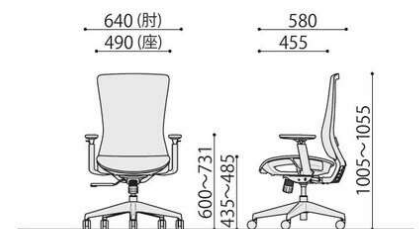

背固定機能

多段階に背もたれの角度を固定できます。

ランバーサポート

標準装備のランバーサポートは、体格に合わせて自由に調整でき、しっかりと身体を支えることが可能です。

背・座メッシュ

背・座のポリエステルメッシュ素材が快適な座り心地と、長時間着座時のムレを防ぎます。

CKH11

オフィスチェア メッシュ張り	価格(税抜)	サイズ(mm)	梱包才数	梱包重量
CKH11	44,000円	W490×D580×H1005~1055 (SH435~485)	6.8才	14kg

仕様/張地:背・座/メッシュ(ポリエステル) 脚:エンブラ樹脂成型品(ブラック) 入数:1 ●座昇降(ガスシリンダー式)機能付 ●シンクロロッキング機構付 ●背固定機能付 ●ランバーサポート(左右セパレート式)

CKH11(BK)+CKH11-AR

CKH11-AR

肘可動

オプション肘は体格に合わせて高さを調整できます。11段階で10mmピッチ

CKH11+CKH11-AR

オプション肘(左右セット)	価格(税抜)	サイズ(mm)	梱包才数	梱包重量
CKH11-AR	7,800円	W84×D240×H269	3.4才	8.5kg

仕様/本体:ナイロン樹脂成型品(ブラック) パット:ポリウレタン樹脂成型品(ブラック) 入数:5(1個口) ●肘高さ調節機能付

SOCIA
チェア
デスク・収納
パーティション
テーブル
レセプション
ロビー
エクステリア
アクセサリ
木工
福祉
幼保
レンタル・リース