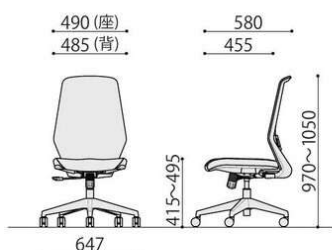

オフィスチェア

CK01

CK01(BK)
ブラック

CK01(BL)+CK01-AR

CK01(GN)+CK01-HR

CK01(GR)+CK01-AR+CK01-HR

オフィスチェア メッシュ張り	価格(税抜)	サイズ(mm)	梱包才数	梱包重量
CK01	42,700円	W490×D580×H970~1050 (SH415~495)	5.7才	15kg

仕様/張地:背/メッシュ(ポリエステル) 座/布(ポリエステル) 座:モールドウレタン 脚:エンブラ樹脂成型品(ブラック)
 入数:1 ●座昇降(ガスシリンダー式)機能付 ●シンクロロック機構付 ●ランバーサポート付

オプション

CK01-AR

肘可動

オプション時は体格に合わせて高さを調整できます。11段階で10mmピッチ

CK01-HR

ヘッドレスト可動

お好みの位置にヘッドレストを調整できます。

オプション肘 (左右セット)	価格(税抜)	サイズ(mm)	梱包才数	梱包重量
CK01-AR	8,000円	W80×D270×H280	3.7才	11kg

仕様/本体:ナイロン樹脂成型品(ブラック) パット:ポリウレタン樹脂成型品(ブラック) 入数:5
 ●肘高さ調節機能付

CK01

CK01+CK01-AR

オプションヘッドレスト	価格(税抜)	サイズ(mm)	梱包才数	梱包重量
CK01-HR	6,500円	W330×D140×H180	2.2才	5.7kg

仕様/本体:ポリプロピレン樹脂成型品(ブラック) 生地:布(ポリエステル) 入数:5
 ●ヘッドレスト高さ調節機能付