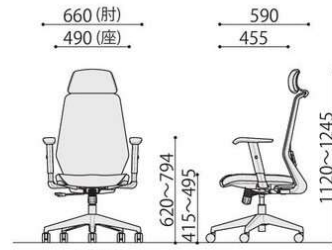

CK01+CK01-AR+CK01-HR