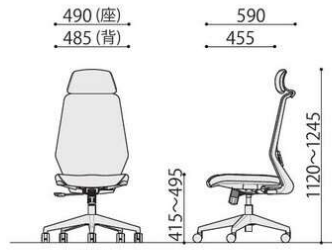

オフィスチェア

CK01

CK01(BK)
ブラック

CK01(BL)+CK01-AR

CK01(GN)+CK01-HR

CK01(GR)+CK01-AR+CK01-HR

オフィスチェア メッシュ張り	価格(税抜)	サイズ(mm)	梱包才数	梱包重量
CK01	42,700円	W490×D580×H970~1050 (SH415~495)	5.7才	15kg

仕様/張地:背/メッシュ(ポリエステル) 座/布(ポリエステル) 座:モールドウレタン 脚:エンブラ樹脂成型品(ブラック)
 入数:1 ●座昇降(ガスシリンダー式)機能付 ●シンクロロック機構付 ●ランバーサポート付

オプション

CK01-AR

肘可動

オプション時は体格に合わせて高さを調整できます。11段階で10mmピッチ

CK01-HR

ヘッドレスト可動

お好みの位置にヘッドレストを調整できます。

オプション肘 (左右セット)	価格(税抜)	サイズ(mm)	梱包才数	梱包重量
CK01-AR	8,000円	W80×D270×H280	3.7才	11kg

仕様/本体:ナイロン樹脂成型品(ブラック) パット:ポリウレタン樹脂成型品(ブラック) 入数:5
 ●肘高さ調節機能付

CK01

CK01+CK01-AR

オプションヘッドレスト	価格(税抜)	サイズ(mm)	梱包才数	梱包重量
CK01-HR	6,500円	W330×D140×H180	2.2才	5.7kg

仕様/本体:ポリプロピレン樹脂成型品(ブラック) 生地:布(ポリエステル) 入数:5
 ●ヘッドレスト高さ調節機能付