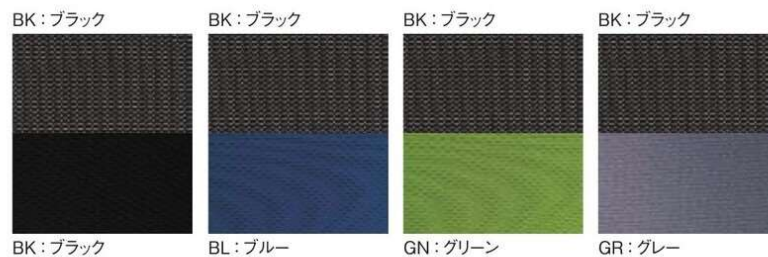

オフィスチェア

CK01

CK01(BK)
ブラック

CK01(BL)+CK01-AR

CK01(GN)+CK01-HR

CK01(GR)+CK01-AR+CK01-HR

オフィスチェア メッシュ張り	価格(税抜)	サイズ(mm)	梱包才数	梱包重量
CK01	42,700円	W490×D580×H970~1050 (SH415~495)	5.7才	15kg

仕様/張地:背/メッシュ(ポリエステル) 座/布(ポリエステル) 座:モールドウレタン 脚:エンブラ樹脂成型品(ブラック)
 入数:1 ●座昇降(ガスシリンダー式)機能付 ●シンクロロック機構付 ●ランバーサポート付

オプション

CK01-AR

肘可動

オプション時は体格に合わせて高さを調整できます。11段階で10mmピッチ

CK01-HR

ヘッドレスト可動

お好みの位置にヘッドレストを調整できます。

オプション肘 (左右セット)	価格(税抜)	サイズ(mm)	梱包才数	梱包重量
CK01-AR	8,000円	W80×D270×H280	3.7才	11kg

仕様/本体:ナイロン樹脂成型品(ブラック) パット:ポリウレタン樹脂成型品(ブラック) 入数:5
 ●肘高さ調節機能付

CK01

CK01+CK01-AR

オプションヘッドレスト	価格(税抜)	サイズ(mm)	梱包才数	梱包重量
CK01-HR	6,500円	W330×D140×H180	2.2才	5.7kg

仕様/本体:ポリプロピレン樹脂成型品(ブラック) 生地:布(ポリエステル) 入数:5
 ●ヘッドレスト高さ調節機能付