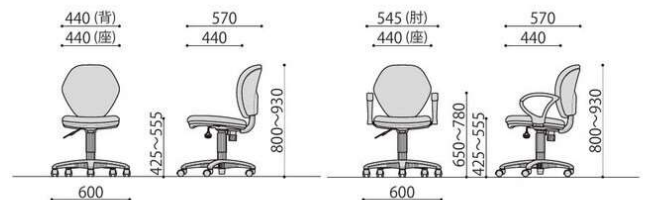

K-921(OR)+92AR

オフィスチェア	価格(税抜)	サイズ(mm)	梱包才数	梱包重量
K-921	27,600円	W440×D570×H800~930 (SH425~555)	4.2才	12.3kg

仕様/張地:布 脚:エンブラ樹脂成型品(ブラック) 背:モールドウレタン 入数:1 ●座昇降(ガスシリンダー式)機能付 ●背ロック機構付 ●背スイング機能付

K-921PU

K-921PU(BK)+92AR

背もたれが使用者の動きに合わせて追従するスイング機能があります。(左右20度まで)

■レザーカラーサンプル

BK: ブラック

オフィスチェア	価格(税抜)	サイズ(mm)	梱包才数	梱包重量
K-921PU	28,100円	W440×D570×H800~930 (SH425~555)	4.2才	12.3kg

仕様/張地:PU 脚:エンブラ樹脂成型品(ブラック) 背:モールドウレタン 入数:1 ●座昇降(ガスシリンダー式)機能付 ●背ロック機構付 ●背スイング機能付

92AR

オプション肘(左右セット)	価格(税抜)	サイズ(mm)	梱包才数	梱包重量
92AR	6,300円	W47×D298×H255	2.8才	11.5kg

仕様/本体:樹脂成型品(ブラック) 入数:4 ●対応機種:ALPHA-G、K-921、K-921PU、K-922、K-926、K-928、KOL-F1、LM1

完成

K-921/K-921PU

K-921/K-921PU+92AR

SOCIA
チェア
デスク・収納
パーティション
テーブル
レセプション
ロビー
エクステリア
アクセサリ
木工
福祉
幼児
レンタル・リース