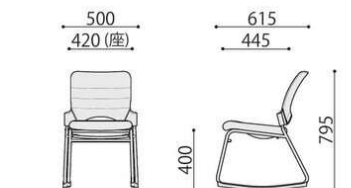

自然なロッキング動作で前傾・後傾姿勢をとることができます。

EL-8(BR)

EL-8(DBL)

EL-8(GR)

背面仕様

■カラーサンプル

布張り

BR: ブラウン

DBL: ダークブルー

GR: グレー

ロッキング

前傾・後傾ともに7度まで、前後差最大で14度ロックします。

座形状

座面にくぼみがあり、ロッキングによる体勢のスレや滑りを軽減する形状になっています。

エレッタ
ロッキングチェア

価格(税抜)

サイズ(mm)

NEW 組立

梱包寸数 梱包重量

EL-8

38,000円

W500×D615×H795

SH400

7.9才

15.5kg

仕様/張地:布 背:樹脂成型品(ブラック) 脚:スチール粉体塗装(ブラック) 入数:2(1個口)
●ロッキング機能付

EL-8