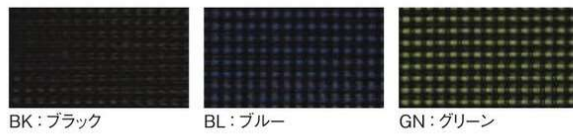

ネスティングチェア

アクセサリ
NDS-100(BK)
P.295

SOCIA
ASO-T1575B(SGR)
P.045

KRM-430G(BL)

KRM-430G / KRM-430

独自開発の背ロック機構で
ミーティングを快適に。

KRM-430G(BK)

KRM-430G(GR)

KRM-430(BL)

KRM-430(GN)

■カラーサンプル

BK: ブラック

BL: ブルー

GR: グレー

■カラーサンプル

BK: ブラック

BL: ブルー

GN: グリーン

組立

ネスティングチェア	価格(税抜)	サイズ(mm)	梱包才数	梱包重量
KRM-430G	37,000円	W580×D575×H860 (SH430)	9.9才	18.7kg

仕様/張地:背/メッシュ 座/布 背:樹脂成型品 脚:スチール 粉体塗装(グレー) 入数:2 ●背ロック機構付 ●平行スタッキング可能

組立

ネスティングチェア	価格(税抜)	サイズ(mm)	梱包才数	梱包重量
KRM-430	37,000円	W580×D575×H860 (SH430)	9.9才	18.7kg

仕様/張地:背/メッシュ 座/布 背:樹脂成型品 脚:スチール 粉体塗装(ホワイト) 入数:2 ●背ロック機構付 ●平行スタッキング可能

ロック機構
背が最大20°までロックします。

スタッキング
平行スタッキングにより効率よく収納できます。

KRM-430G/KRM-430

SOCIA

チェア

デスク・収納

パーティション