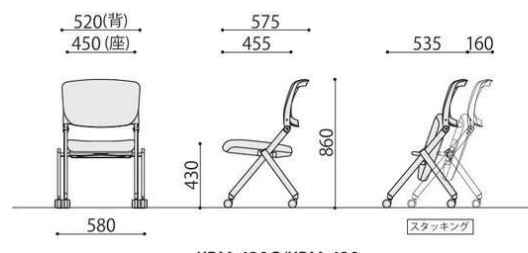

BL: ブルー

GN: グリーン

組立

ネスティングチェア	価格(税抜)	サイズ(mm)	梱包才数	梱包重量
KRM-430G	37,000円	W580×D575×H860 (SH430)	9.9才	18.7kg

仕様/張地:背/メッシュ 座/布 背:樹脂成型品 脚:スチール 粉体塗装(グレー) 入数:2 ●背ロック機構付 ●平行スタッキング可能

組立

ネスティングチェア	価格(税抜)	サイズ(mm)	梱包才数	梱包重量
KRM-430	37,000円	W580×D575×H860 (SH430)	9.9才	18.7kg

仕様/張地:背/メッシュ 座/布 背:樹脂成型品 脚:スチール 粉体塗装(ホワイト) 入数:2 ●背ロック機構付 ●平行スタッキング可能

ロック機構
背が最大20°までロックします。

スタッキング
平行スタッキングにより効率よく収納できます。

KRM-430G/KRM-430

SOCIA

チェア

デスク・収納

パーティション