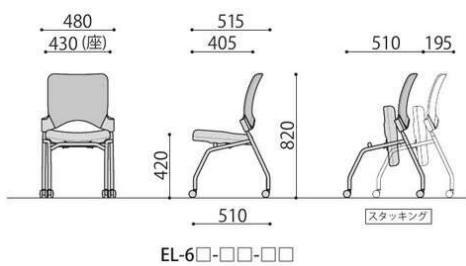

エレッタネスティングチェア/
背カバー無 価格(税抜)
EL-6□-ZR-□□ 30,800円

エレッタネスティングチェア/
(ハンドルタイプ) 価格(税抜)
EL-6□-HS-□□ 30,800円

ELETTA用
座シート(各色) 価格(税抜) EL-SN 9,200円
ELETTA用
背カバー(各色) 価格(税抜) EL-CV 5,400円

EL-6□-□□-□□