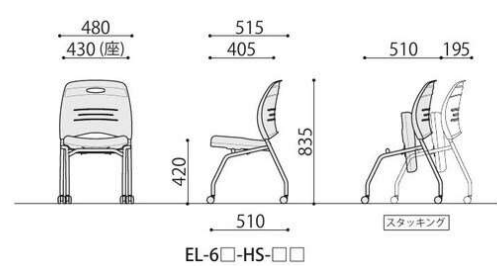

EL-6□-HS-□□