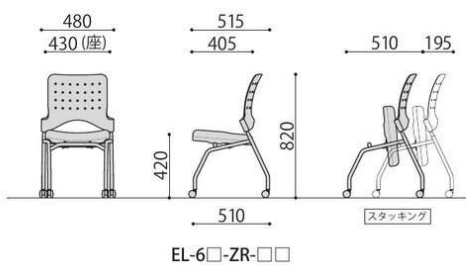

EL-6□-ZR-□□