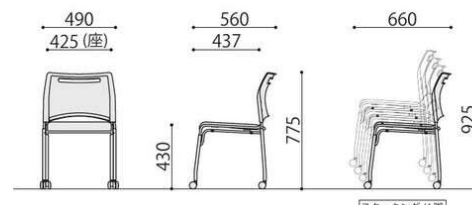

ミーティングチェア

SFIDA-C1

完成

スフィーダキャスターチェア	価格(税抜)	サイズ(mm)	梱包才数	梱包重量
SFIDA-C1	23,500円	W490×D560×H775 (SH430)	12.1才	28kg

仕様/張地:合成皮革 背:樹脂成型品(ライトグレー) 脚:スチール 粉体塗装(シルバー) 入数:4 ●スタッキング可能(4脚まで)

■カラーサンプル

SFIDA-C1