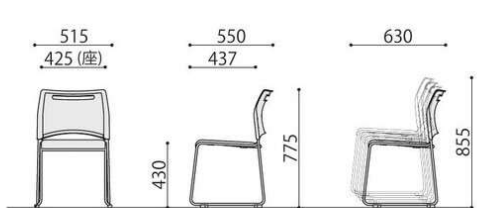

GN: グリーン OR: オレンジ

SFIDA-B