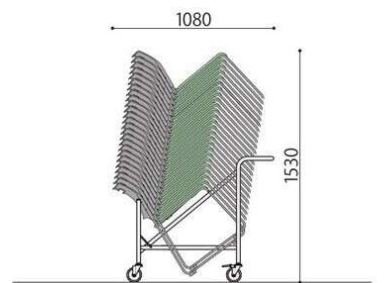

SFIDA-B(25台)積載時