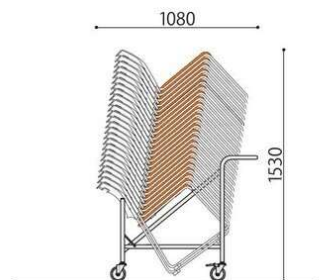

ミーティングチェア

SFIDA

SFIDA(BK)

SFIDA(BL)

SFIDA(GN)

SFIDA(OR)

背面仕様

スフィードミーティングチェア	価格(税抜)	サイズ(mm)	梱包才数	梱包重量
SFIDA	18,000円	W515×D550×H775 (SH430)	11.0才	21kg

仕様/張地:合成皮革 背:樹脂成型品(ライトグレー) 脚:スチール 粉体塗装(シルバー) 入数:4
●スタッキング可能(4脚まで)

カラーサンプル

BK:ブラック

BL:ブルー

GN:グリーン

OR:オレンジ

スタッキング例

チェア台車

MAC-25
SFIDA(12台)積載時

SFIDA(25台)積載時

SFIDA

連結ブラパート

SFIDAは横に複数台並べた際、きれいに並べることが出来るよう、標準で連結ブラパートが取り付けられています。

マッキンリー台車(25台用)	価格(税抜)	サイズ(mm)	梱包才数	梱包重量
MAC-25	82,000円	W550×D925×H840	17.4才	10kg

仕様/フレーム:スチール(φ25.4mm)メラミン焼付塗装 入数:1 ●キャスター:サーモプラスチックエラストマー(ストッパー付2個、ストッパー無2個) ●最大積載数25脚(SFIDA積載時/W550×D1080×H1530mm・MK-480積載時/W550×D1015×H1600mm) ●対応機種:SFIIDA、SFIDA-B、MK-480