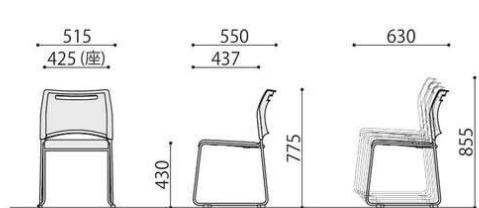

ミーティングチェア

SFIDA

SFIDA(BK)

SFIDA(BL)

SFIDA(GN)

SFIDA(OR)

背面仕様

スフィードミーティングチェア	価格(税抜)	サイズ(mm)	梱包才数	梱包重量
SFIDA	18,000円	W515×D550×H775 (SH430)	11.0才	21kg

仕様/張地:合成皮革 背:樹脂成型品(ライトグレー) 脚:スチール 粉体塗装(シルバー) 入数:4
●スタッキング可能(4脚まで)

カラーサンプル

BK:ブラック

BL:ブルー

GN:グリーン

OR:オレンジ

スタッキング例

チェア台車

MAC-25
SFIDA(12台)積載時

SFIDA(25台)積載時

SFIDA

連結ブラパート

SFIDAは横に複数台並べた際、きれいに並べることが出来るよう、標準で連結ブラパートが取り付けられています。

マッキンリー台車(25台用)	価格(税抜)	サイズ(mm)	梱包才数	梱包重量
MAC-25	82,000円	W550×D925×H840	17.4才	10kg

仕様/フレーム:スチール(φ25.4mm)メラミン焼付塗装 入数:1 ●キャスター:サーモプラスチックエラストマー(ストッパー付2個、ストッパー無2個) ●最大積載数25脚(SFIDA積載時/W550×D1080×H1530mm・MK-480積載時/W550×D1015×H1600mm) ●対応機種:SFIIDA、SFIDA-B、MK-480