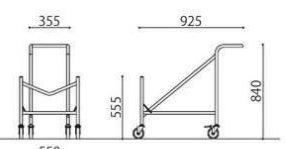

位置調節
ダイヤルで調整することが可能です。

メモ台	価格(税抜)	サイズ(mm)	梱包才数	梱包重量
MEO-305	45,000円	W95~305×D310×H680~900	3.0才	9.8kg

仕様/天板:低圧メラミン化粧板 ソフトエッジ フレーム:アルミ 粉体塗装(シルバー) パイプ径:φ12.7mm・φ13mm 入数:2

チェア台車

MAC-25

MAC-25
MK-480(12台)積載時

MK-480(12台)積載時

MAC-25
SFIDA(12台)積載時

SFIDA(12台)積載時

マッキンリー台車(25台用)	価格(税抜)	サイズ(mm)	梱包才数	梱包重量
MAC-25	82,000円	W550×D925×H840	17.4才	10kg

仕様/フレーム:スチール(φ25.4mm)メラミン焼付塗装 入数:1 ●キャスター:サーモプラスチックエラストマー(ストッパー付2個、ストッパー無2個) ●最大積載数25脚(SFIDA積載時/W550×D1080×H1530mm・MK-480積載時/W550×D1015×H1600mm) ●対応機種:SFIDA、SFIDA-B、MK-480