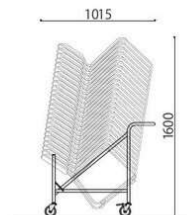

スタッキングチェア

MK-480

MK-480(BK)

MK-480(BL)

MK-480(WH)

スタッキング例

マッキンリースタッキングチェア	価格(税抜)	サイズ(mm)	梱包才数	梱包重量
MK-480	25,800円	W485×D530×H745 (SH400)	9.9才	21kg

仕様/張地:合成皮革 脚:スチール(φ13mm)クロームメッキ 入数:4 ●スタッキング可能(4脚まで) ●連結仕様も対応可能です

■カラーサンプル  合成皮革

BK: ブラック BL: ブルー WH: ホワイト

連結仕様も対応可能です。
 ※別途お見積りいたします。

MK-480(BK)+MEO-305

跳ね上げ時

ポイント

ロックレバー
脚フレームにしっかり固定できます。

荷掛け

位置調節
ダイヤルで調整することが可能です。

メモ台	価格(税抜)	サイズ(mm)	梱包才数	梱包重量
MEO-305	45,000円	W95~305×D310×H680~900	3.0才	9.8kg

仕様/天板:低圧メラミン化粧板 ソフトエッジ フレーム:アルミ 粉体塗装(シルバー) パイプ径:φ12.7mm・φ13mm 入数:2

チェア台車

MAC-25

MAC-25
MK-480(12台)積載時

MK-480(12台)積載時

MAC-25
SFIDA(12台)積載時

SFIDA(12台)積載時

マッキンリー台車(25台用)	価格(税抜)	サイズ(mm)	梱包才数	梱包重量
MAC-25	82,000円	W550×D925×H840	17.4才	10kg

仕様/フレーム:スチール(φ25.4mm)メラミン焼付塗装 入数:1 ●キャスター:サーモプラスチックエラストマー(ストッパー付2個、ストッパー無2個) ●最大積載数25脚(SFIDA積載時/W550×D1080×H1530mm・MK-480積載時/W550×D1015×H1600mm) ●対応機種:SFIDA、SFIDA-B、MK-480