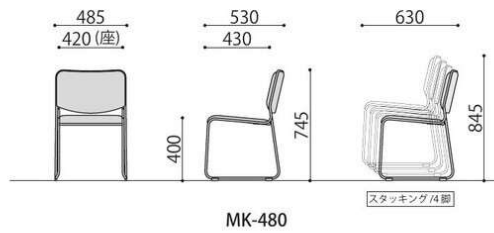

スタッキングチェア

MK-480

MK-480(BK)

MK-480(BL)

MK-480(WH)

スタッキング例

マッキンリースタッキングチェア	価格(税抜)	サイズ(mm)	梱包才数	梱包重量
MK-480	25,800円	W485×D530×H745 (SH400)	9.9才	21kg

仕様/張地:合成皮革 脚:スチール(φ13mm)クロームメッキ 入数:4 ●スタッキング可能(4脚まで) ●連結仕様も対応可能です

■カラーサンプル  合成皮革

BK: ブラック BL: ブルー WH: ホワイト

連結仕様も対応可能です。
 ※別途お見積りいたします。

MK-480(BK)+MEO-305

跳ね上げ時

ポイント

ロックレバー
脚フレームにしっかり固定できます。

荷掛け

位置調節
ダイヤルで調整することが可能です。

メモ台	価格(税抜)	サイズ(mm)	梱包才数	梱包重量
MEO-305	45,000円	W95~305×D310×H680~900	3.0才	9.8kg

仕様/天板:低圧メラミン化粧板 ソフトエッジ フレーム:アルミ 粉体塗装(シルバー) パイプ径:φ12.7mm・φ13mm 入数:2

チェア台車

MAC-25

MAC-25
MK-480(12台)積載時

MK-480(12台)積載時

MAC-25
SFIDA(12台)積載時

SFIDA(12台)積載時

マッキンリー台車(25台用)	価格(税抜)	サイズ(mm)	梱包才数	梱包重量
MAC-25	82,000円	W550×D925×H840	17.4才	10kg

仕様/フレーム:スチール(φ25.4mm)メラミン焼付塗装 入数:1 ●キャスター:サーモプラスチックエラストマー(ストッパー付2個、ストッパー無2個) ●最大積載数25脚(SFIDA積載時/W550×D1080×H1530mm・MK-480積載時/W550×D1015×H1600mm) ●対応機種:SFIDA、SFIDA-B、MK-480