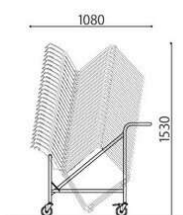

■カラーサンプル  合成皮革

BK: ブラック BL: ブルー WH: ホワイト

連結仕様も対応可能です。
 ※別途お見積りいたします。

MK-480(BK)+MEO-305

跳ね上げ時

ポイント

ロックレバー
脚フレームにしっかり固定できます。

荷掛け

位置調節
ダイヤルで調整することが可能です。

メモ台	価格(税抜)	サイズ(mm)	梱包才数	梱包重量
MEO-305	45,000円	W95~305×D310×H680~900	3.0才	9.8kg

仕様/天板:低圧メラミン化粧板 ソフトエッジ フレーム:アルミ 粉体塗装(シルバー) パイプ径:φ12.7mm・φ13mm 入数:2

チェア台車

MAC-25

MAC-25
MK-480(12台)積載時

MK-480(12台)積載時

MAC-25
SFIDA(12台)積載時

SFIDA(12台)積載時

マッキンリー台車(25台用)	価格(税抜)	サイズ(mm)	梱包才数	梱包重量
MAC-25	82,000円	W550×D925×H840	17.4才	10kg

仕様/フレーム:スチール(φ25.4mm)メラミン焼付塗装 入数:1 ●キャスター:サーモプラスチックエラストマー(ストッパー付2個、ストッパー無2個) ●最大積載数25脚(SFIDA積載時/W550×D1080×H1530mm・MK-480積載時/W550×D1015×H1600mm) ●対応機種:SFIDA、SFIDA-B、MK-480