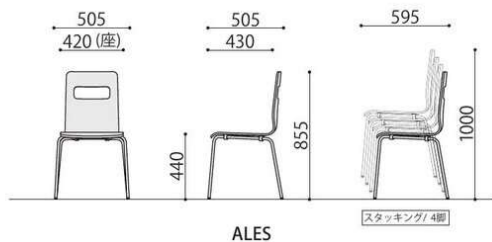

完成

チェアパッド付メツキ脚	価格(税抜)	サイズ(mm)	梱包才数	梱包重量
ALES-P-□□-□□□	36,400円	W505×D505×H855 (SH460)	13.3才	19kg

仕様/背・座:成型合板 メラミン化粧貼り フレーム:スチール (φ15.9mm) 張地:合成皮革 (抗菌仕様) 入数:4 ●スタッキング不可

完成

チェアパッド付黒塗装脚	価格(税抜)	サイズ(mm)	梱包才数	梱包重量
ALES-P-□□-□□□-B	36,400円	W505×D505×H855 (SH460)	13.3才	19kg

仕様/背・座:成型合板 メラミン化粧貼り フレーム:スチール (φ15.9mm) 張地:合成皮革 (抗菌仕様) 入数:4 ●スタッキング不可

ALES