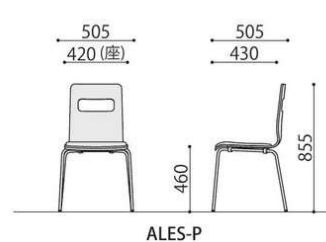

完成

チェアパッド付メツキ脚	価格(税抜)	サイズ(mm)	梱包才数	梱包重量
ALES-P-□□-□□□	33,900円	W505×D505×H855 (SH460)	13.3才	19kg

仕様/背・座:成型合板 メラミン化粧貼り フレーム:スチール (φ15.9mm) 張地:布 入数:4 ●スタッキング不可

完成

チェアパッド付黒塗装脚	価格(税抜)	サイズ(mm)	梱包才数	梱包重量
ALES-P-□□-□□□-B	33,900円	W505×D505×H855 (SH460)	13.3才	19kg

仕様/背・座:成型合板 メラミン化粧貼り フレーム:スチール (φ15.9mm) 張地:布 入数:4 ●スタッキング不可

ALES-P