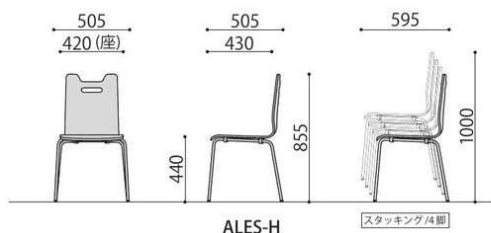

塗装脚

ALES-HP-BR-BK-B
 ブラウン-ブラック

ALES-HP-NA-IV-B
 ナチュラル-アイボリー

完成

チェアパッド付黒塗装脚	価格(税抜)	サイズ(mm)	梱包才数	梱包重量
ALES-HP-□□-□□-B	29,800円	W505×D505×H855 (SH460)	13.3才	19kg

仕様/背・座:成型合板 メラミン化粧貼り フレーム:スチール (φ15.9mm) 張地:合成皮革 入数:4 ●スタッキング不可

合皮 (Gタイプ)

メッキ脚

ALES-HP-NA-GAQ
 ナチュラル-アクア

ALES-HP-NA-GYE-B
 ナチュラル-イエロー

完成

チェアパッド付メッキ脚	価格(税抜)	サイズ(mm)	梱包才数	梱包重量
ALES-HP-□□-□□□	36,400円	W505×D505×H855 (SH460)	13.3才	19kg

仕様/背・座:成型合板 メラミン化粧貼り フレーム:スチール (φ15.9mm) 張地:合成皮革 (抗菌仕様) 入数:4 ●スタッキング不可

完成

チェアパッド付黒塗装脚	価格(税抜)	サイズ(mm)	梱包才数	梱包重量
ALES-HP-□□-□□□-B	36,400円	W505×D505×H855 (SH460)	13.3才	19kg

仕様/背・座:成型合板 メラミン化粧貼り フレーム:スチール (φ15.9mm) 張地:合成皮革 (抗菌仕様) 入数:4 ●スタッキング不可

布張り

メッキ脚

ALES-HP-NA-FPK
 ナチュラル-ピンク

ALES-HP-BR-FBK-B
 ブラウン-ブラック

完成

チェアパッド付メッキ脚	価格(税抜)	サイズ(mm)	梱包才数	梱包重量
ALES-HP-□□-□□□	33,900円	W505×D505×H855 (SH460)	13.3才	19kg

仕様/背・座:成型合板 メラミン化粧貼り フレーム:スチール (φ15.9mm) 張地:布 入数:4 ●スタッキング不可

完成

チェアパッド付黒塗装脚	価格(税抜)	サイズ(mm)	梱包才数	梱包重量
ALES-HP-□□-□□□-B	33,900円	W505×D505×H855 (SH460)	13.3才	19kg