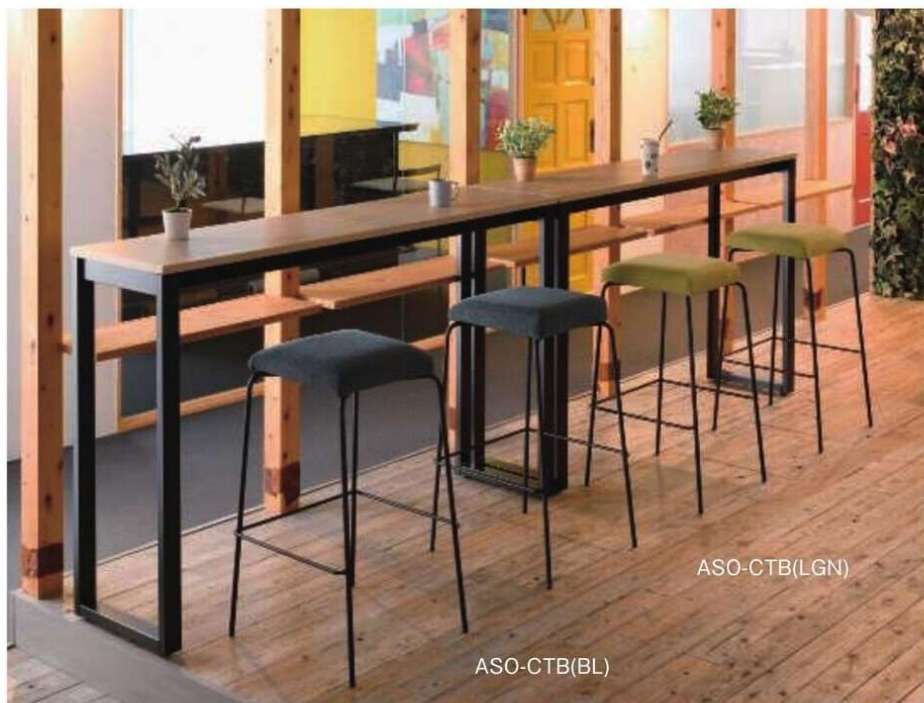

カウンターチェア

ASO-CTB

ASO-HC320

■カラーサンプル

※製法の特性上、繊維の流れる方向により、色が異なって見えることがあります。

ASO-CTB(BL)
ブルー

ASO-CTB

完成

カウンターチェア	価格(税抜)	サイズ(mm)	梱包才数	梱包重量
ASO-CTB	41,000円	W505×D520×H775	6.1才	12.7kg

仕様/張地:布 フレーム:スチール(φ15.9mm) 粉体塗装(ブラック) 入数:2 ●スタッキング不可

■カラーサンプル

ASO-HC320W
ナチュラル

フットレスト

フットレストは、錆びにくいステンレスとすべりにくいPVCを採用しています。

ASO-HC320C

ASO-HC320W

完成

ハイチェア	価格(税抜)	サイズ(mm)	梱包才数	梱包重量
ASO-HC320C	38,000円	W400×D345×H715	4.8才	11.5kg
ASO-HC320W	24,000円	W400×D345×H690	4.5才	12kg

仕様/座:(C)合成皮革・(W)天然木 フレーム:スチール(φ15.9mm) 入数:2 ●スタッキング不可

SOCIA
チェア
デスク・収納
パーティション
テーブル
レセプション
ロビー
エクステリア
アクセサリ
木工
福祉
幼児
レンタル・リース