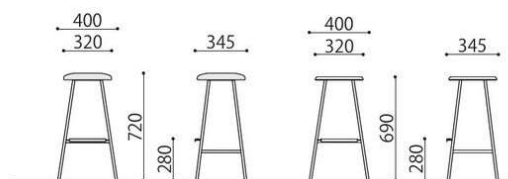

カウンターチェア	価格(税抜)	サイズ(mm)	梱包才数	梱包重量
ASO-CTB	41,000円	W505×D520×H775	6.1才	12.7kg

仕様/張地:布 フレーム:スチール(φ15.9mm) 粉体塗装(ブラック) 入数:2 ●スタッキング不可

■カラーサンプル

ASO-HC320W
ナチュラル

フットレスト

フットレストは、錆びにくいステンレスとすべりにくいPVCを採用しています。

ASO-HC320C

ASO-HC320W

完成

ハイチェア	価格(税抜)	サイズ(mm)	梱包才数	梱包重量
ASO-HC320C	38,000円	W400×D345×H715	4.8才	11.5kg
ASO-HC320W	24,000円	W400×D345×H690	4.5才	12kg

仕様/座:(C)合成皮革・(W)天然木 フレーム:スチール(φ15.9mm) 入数:2 ●スタッキング不可

SOCIA
チェア
デスク・収納
パーティション
テーブル
レセプション
ロビー
エクステリア
アクセサリ
木工
福祉
幼児
レンタル・リース