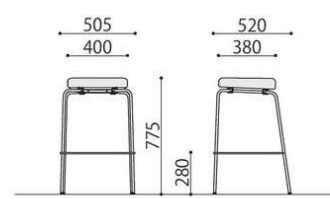

カウンターチェア

ASO-CTB

ASO-HC320

■カラーサンプル

※製法の特性上、繊維の流れる方向により、色が異なって見えることがあります。

ASO-CTB(BL)
ブルー

ASO-CTB

完成

カウンターチェア	価格(税抜)	サイズ(mm)	梱包才数	梱包重量
ASO-CTB	41,000円	W505×D520×H775	6.1才	12.7kg

仕様/張地:布 フレーム:スチール(φ15.9mm) 粉体塗装(ブラック) 入数:2 ●スタッキング不可

■カラーサンプル

ASO-HC320W
ナチュラル

フットレスト

フットレストは、錆びにくいステンレスとすべりにくいPVCを採用しています。

ASO-HC320C

ASO-HC320W

完成

ハイチェア	価格(税抜)	サイズ(mm)	梱包才数	梱包重量
ASO-HC320C	38,000円	W400×D345×H715	4.8才	11.5kg
ASO-HC320W	24,000円	W400×D345×H690	4.5才	12kg

仕様/座:(C)合成皮革・(W)天然木 フレーム:スチール(φ15.9mm) 入数:2 ●スタッキング不可

SOCIA
チェア
デスク・収納
パーティション
テーブル
レセプション
ロビー
エクステリア
アクセサリ
木工
福祉
幼児
レンタル・リース