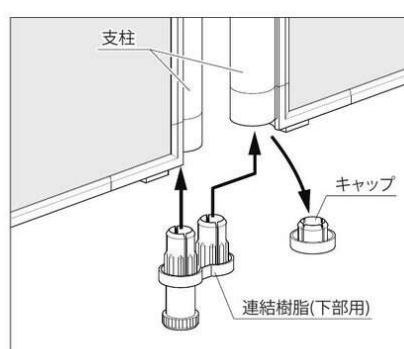

## パネルの工具レス連結

上部用と下部用の連結樹脂セットで簡単に連結できます。

※脚部組み付け時の高さは、アジャスター仕様が+41mm、キャスター仕様が+86mmになります。