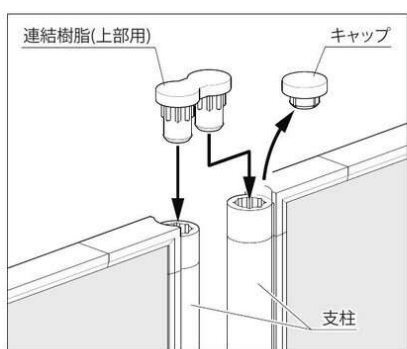

## パネルの工具レス連結

上部用と下部用の連結樹脂セットで簡単に連結できます。

※脚部組み付け時の高さは、アジャスター仕様が+41mm、キャスター仕様が+86mmになります。