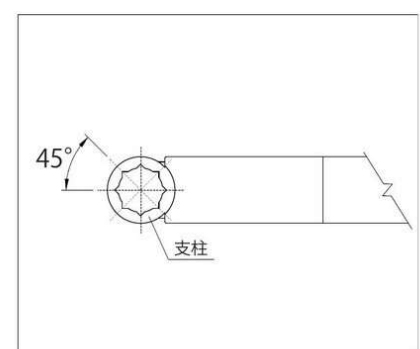

## パネルの工具レス連結

上部用と下部用の連結樹脂セットで簡単に連結できます。

※脚部組み付け時の高さは、アジャスター仕様が+41mm、キャスター仕様が+86mmになります。