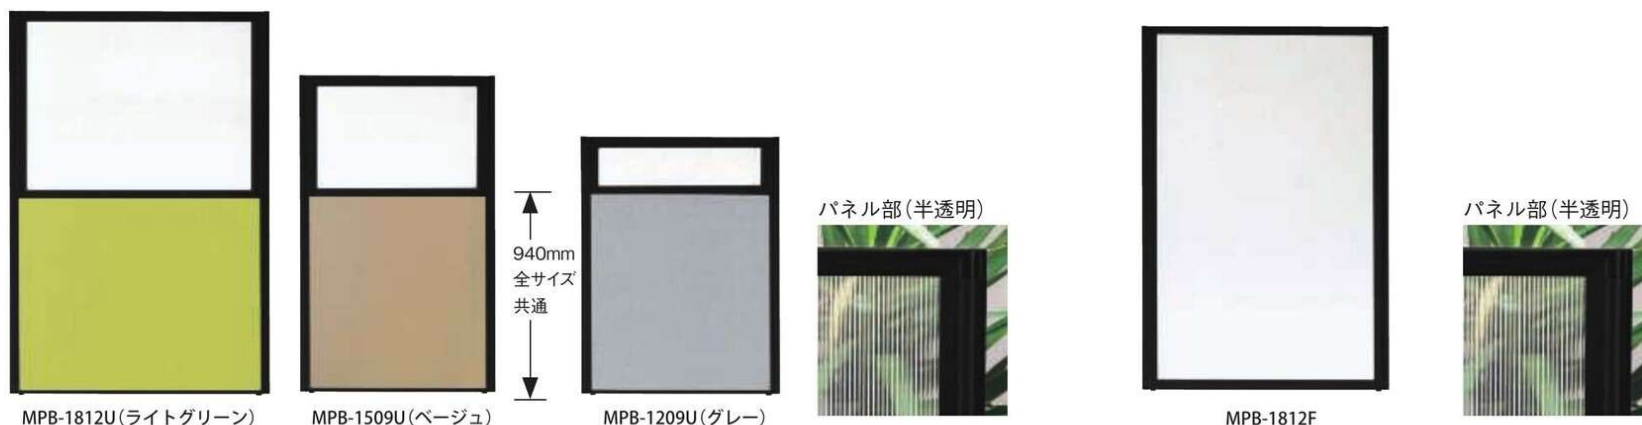

ポリカーボネイト

MPB-1812U(ライトグリーン)   MPB-1509U(ベージュ)   MPB-1209U(グレー)   MPB-1812F

NEW 完成

パネルU (上部半透明)	価格(税抜)	サイズ(mm)	梱包才数	梱包重量
MPB-1812U	129,000円	W1200×H1765	^3.6才	11kg
MPB-1809U	100,000円	W900×H1765	^2.7才	8kg
MPB-1512U	102,000円	W1200×H1465	^3.0才	10kg
MPB-1509U	97,000円	W900×H1465	2.3才	7kg
MPB-1212U	90,000円	W1200×H1165	2.4才	8kg
MPB-1209U	78,000円	W900×H1165	1.8才	5kg

仕様/パネル:フラッシュ合板 表面布張り(ナチュラルは強化紙) パネル枠:塩ビ成型品
パネル透明部:ポリカーボネイト (t6mm) パネル厚:30mm 入数:1 ※ピン・マグネット使用できません。
※上部透明部分の大きさはパネルサイズによってそれぞれ異なります。

NEW 完成

パネルF (全面半透明)	価格(税抜)	サイズ(mm)	梱包才数	梱包重量
MPB-1812F	129,000円	W1200×H1765	^3.6才	11kg
MPB-1809F	107,000円	W900×H1765	^2.7才	7kg
MPB-1512F	114,000円	W1200×H1465	^3.0才	8kg
MPB-1509F	96,000円	W900×H1465	2.3才	6kg
MPB-1212F	100,000円	W1200×H1165	2.4才	7kg
MPB-1209F	87,000円	W900×H1165	1.8才	5kg

仕様/パネル枠:塩ビ成型品 パネル透明部:ポリカーボネイト (t6mm) パネル厚:30mm 入数:1