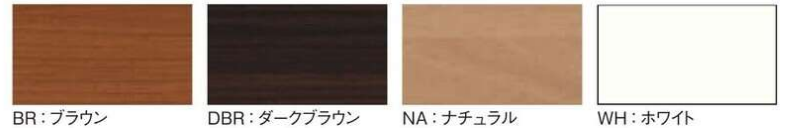

ミーティングテーブル

SOCIA
ASO-S9045B(BR)
P.065

チェア
PLC-120L
P.097

TA-2190B(WT)

脚間寸法が広く、適度な間隔でイスが設置できます。

TA

■天板色

NA: ナチュラル

WT: ウォールナット

WH: ホワイト

TA-2190B(NA)

TA-1575B(WT)

VTA

■抗ウイルス 天板カラーサンプル

BR: ブラウン

DBR: ダークブラウン

NA: ナチュラル

WH: ホワイト

VTA-1890B(WH)

VTA-1575B(DBR)

ミーティング テーブル	棚	天板仕様	価格(税抜)	サイズ(mm)	梱包寸数	梱包重量
TA-2190B			134,000円	W2100×D900×H700	▲9.7才	27.6kg
TA-1890B	棚無し	ABS	100,000円	W1800×D900×H700	▲8.4才	23.3kg
TA-1575B			88,000円	W1500×D750×H700	5.9才	18.6kg