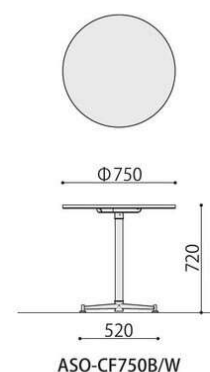

## ■SOCIA シリーズ天板カラーサンプル

天板は5色から、脚フレームはマットブラックとホワイトから選びいただけます。

ASO-CF750B(MAK)

ASO-CF750B(SGR)

ASO-CF750W(NA)

ASO-CF750W(BR)

ABSエッジ

| カフェテーブル    | 棚   | 天板仕様 | 価格(税抜)  | サイズ(mm)   | 梱包才数 | 梱包重量 |
|------------|-----|------|---------|-----------|------|------|
| ASO-CF750B | 棚無し | ABS  | 64,000円 | φ750×H720 | 3.7才 | 11kg |
| ASO-CF750W | 棚無し | ABS  | 64,000円 | φ750×H720 | 3.7才 | 11kg |

仕様/天板:抗ウイルスメラミン化粧板(t20mm) 抗ウイルスABSエッジ(SGRは通常ABS) 天板裏:抗ウイルスバックer 芯材:パーティクルボード  
脚:スチール 粉体塗装(B・ブラック、W・ホワイト) 入数:1(2個口)

ASO-CF7575B(NA)

ASO-CF7575B(BR)

ASO-CF7575W(MAK)

ASO-CF7575W(WH)

ABSエッジ

| カフェテーブル     | 棚   | 天板仕様 | 価格(税抜)  | サイズ(mm)        | 梱包才数 | 梱包重量 |
|-------------|-----|------|---------|----------------|------|------|
| ASO-CF7575B | 棚無し | ABS  | 69,000円 | W750×D750×H720 | 3.7才 | 13kg |
| ASO-CF7575W | 棚無し | ABS  | 69,000円 | W750×D750×H720 | 3.7才 | 13kg |