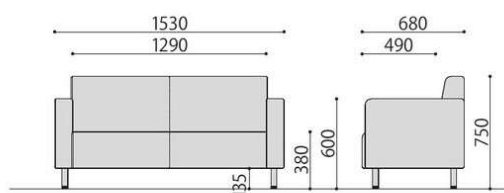

NZ-A1

NZ-A2

NZ-A3

応接ソファ	価格(税抜)	サイズ(mm)	梱包才数	梱包重量
NZ-A1	135,000円	W830×D680×H750 (SH380)	15.0才	25kg
NZ-A2	192,000円	W1530×D680×H750 (SH380)	▲27.9才	▲37kg
NZ-A3	224,000円	W1880×D680×H750 (SH380)	▲34.1才	▲48kg

仕様/本体:木枠 合成皮革 (PVC) 脚:スチール (φ38mm) クロームメッキ 入数:1