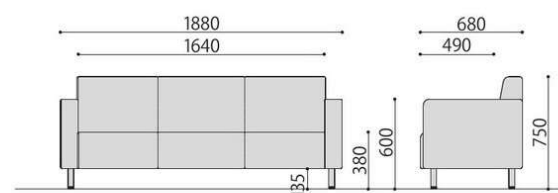

NZ-A1

NZ-A2

NZ-A3

応接ソファ	価格(税抜)	サイズ(mm)	梱包才数	梱包重量
NZ-A1	135,000円	W830×D680×H750 (SH380)	15.0才	25kg
NZ-A2	192,000円	W1530×D680×H750 (SH380)	▲27.9才	▲37kg
NZ-A3	224,000円	W1880×D680×H750 (SH380)	▲34.1才	▲48kg

仕様/本体:木枠 合成皮革 (PVC) 脚:スチール (φ38mm) クロームメッキ 入数:1