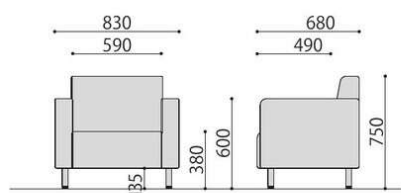

NZ-A1

NZ-A2

NZ-A3

応接ソファ	価格(税抜)	サイズ(mm)	梱包才数	梱包重量
NZ-A1	135,000円	W830×D680×H750 (SH380)	15.0才	25kg
NZ-A2	192,000円	W1530×D680×H750 (SH380)	▲27.9才	▲37kg
NZ-A3	224,000円	W1880×D680×H750 (SH380)	▲34.1才	▲48kg

仕様/本体:木枠 合成皮革 (PVC) 脚:スチール (φ38mm) クロームメッキ 入数:1