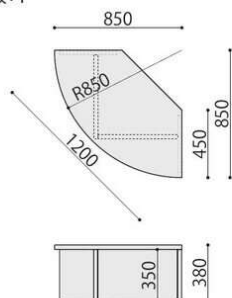

SGR: ストーングレー

ASO-SB1200R(BR)

ASO-SB900S(MAK)

NEW 組立

システムベンチ	価格(税抜)	サイズ(mm)	梱包才数	梱包重量
ASO-SB1200R	132,000円	W1200×D565×H380	3.2才	25kg

仕様/天板:パーティクルボード 抗ウイルスメラミン化粧板(t30mm)ABSエッジ 抗ウイルスABSエッジ(SGRは通常ABS) 本体:メラミン化粧板 入数:1

ASO-SB1200R

NEW 組立

システムベンチ	価格(税抜)	サイズ(mm)	梱包才数	梱包重量
ASO-SB900S	99,000円	W900×D450×H380	1.9才	22kg

仕様/天板:パーティクルボード 抗ウイルスメラミン化粧板(t30mm)ABSエッジ 抗ウイルスABSエッジ(SGRは通常ABS) 本体:メラミン化粧板 入数:1

ASO-SB900S