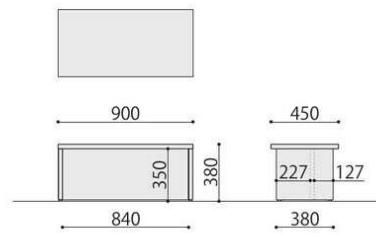

SGR: ストーングレー

ASO-SB1200R(BR)

ASO-SB900S(MAK)

NEW 組立

システムベンチ	価格(税抜)	サイズ(mm)	梱包才数	梱包重量
ASO-SB1200R	132,000円	W1200×D565×H380	3.2才	25kg

仕様/天板:パーティクルボード 抗ウイルスメラミン化粧板(t30mm)ABSエッジ 抗ウイルスABSエッジ(SGRは通常ABS) 本体:メラミン化粧板 入数:1

ASO-SB1200R

NEW 組立

システムベンチ	価格(税抜)	サイズ(mm)	梱包才数	梱包重量
ASO-SB900S	99,000円	W900×D450×H380	1.9才	22kg

仕様/天板:パーティクルボード 抗ウイルスメラミン化粧板(t30mm)ABSエッジ 抗ウイルスABSエッジ(SGRは通常ABS) 本体:メラミン化粧板 入数:1

ASO-SB900S